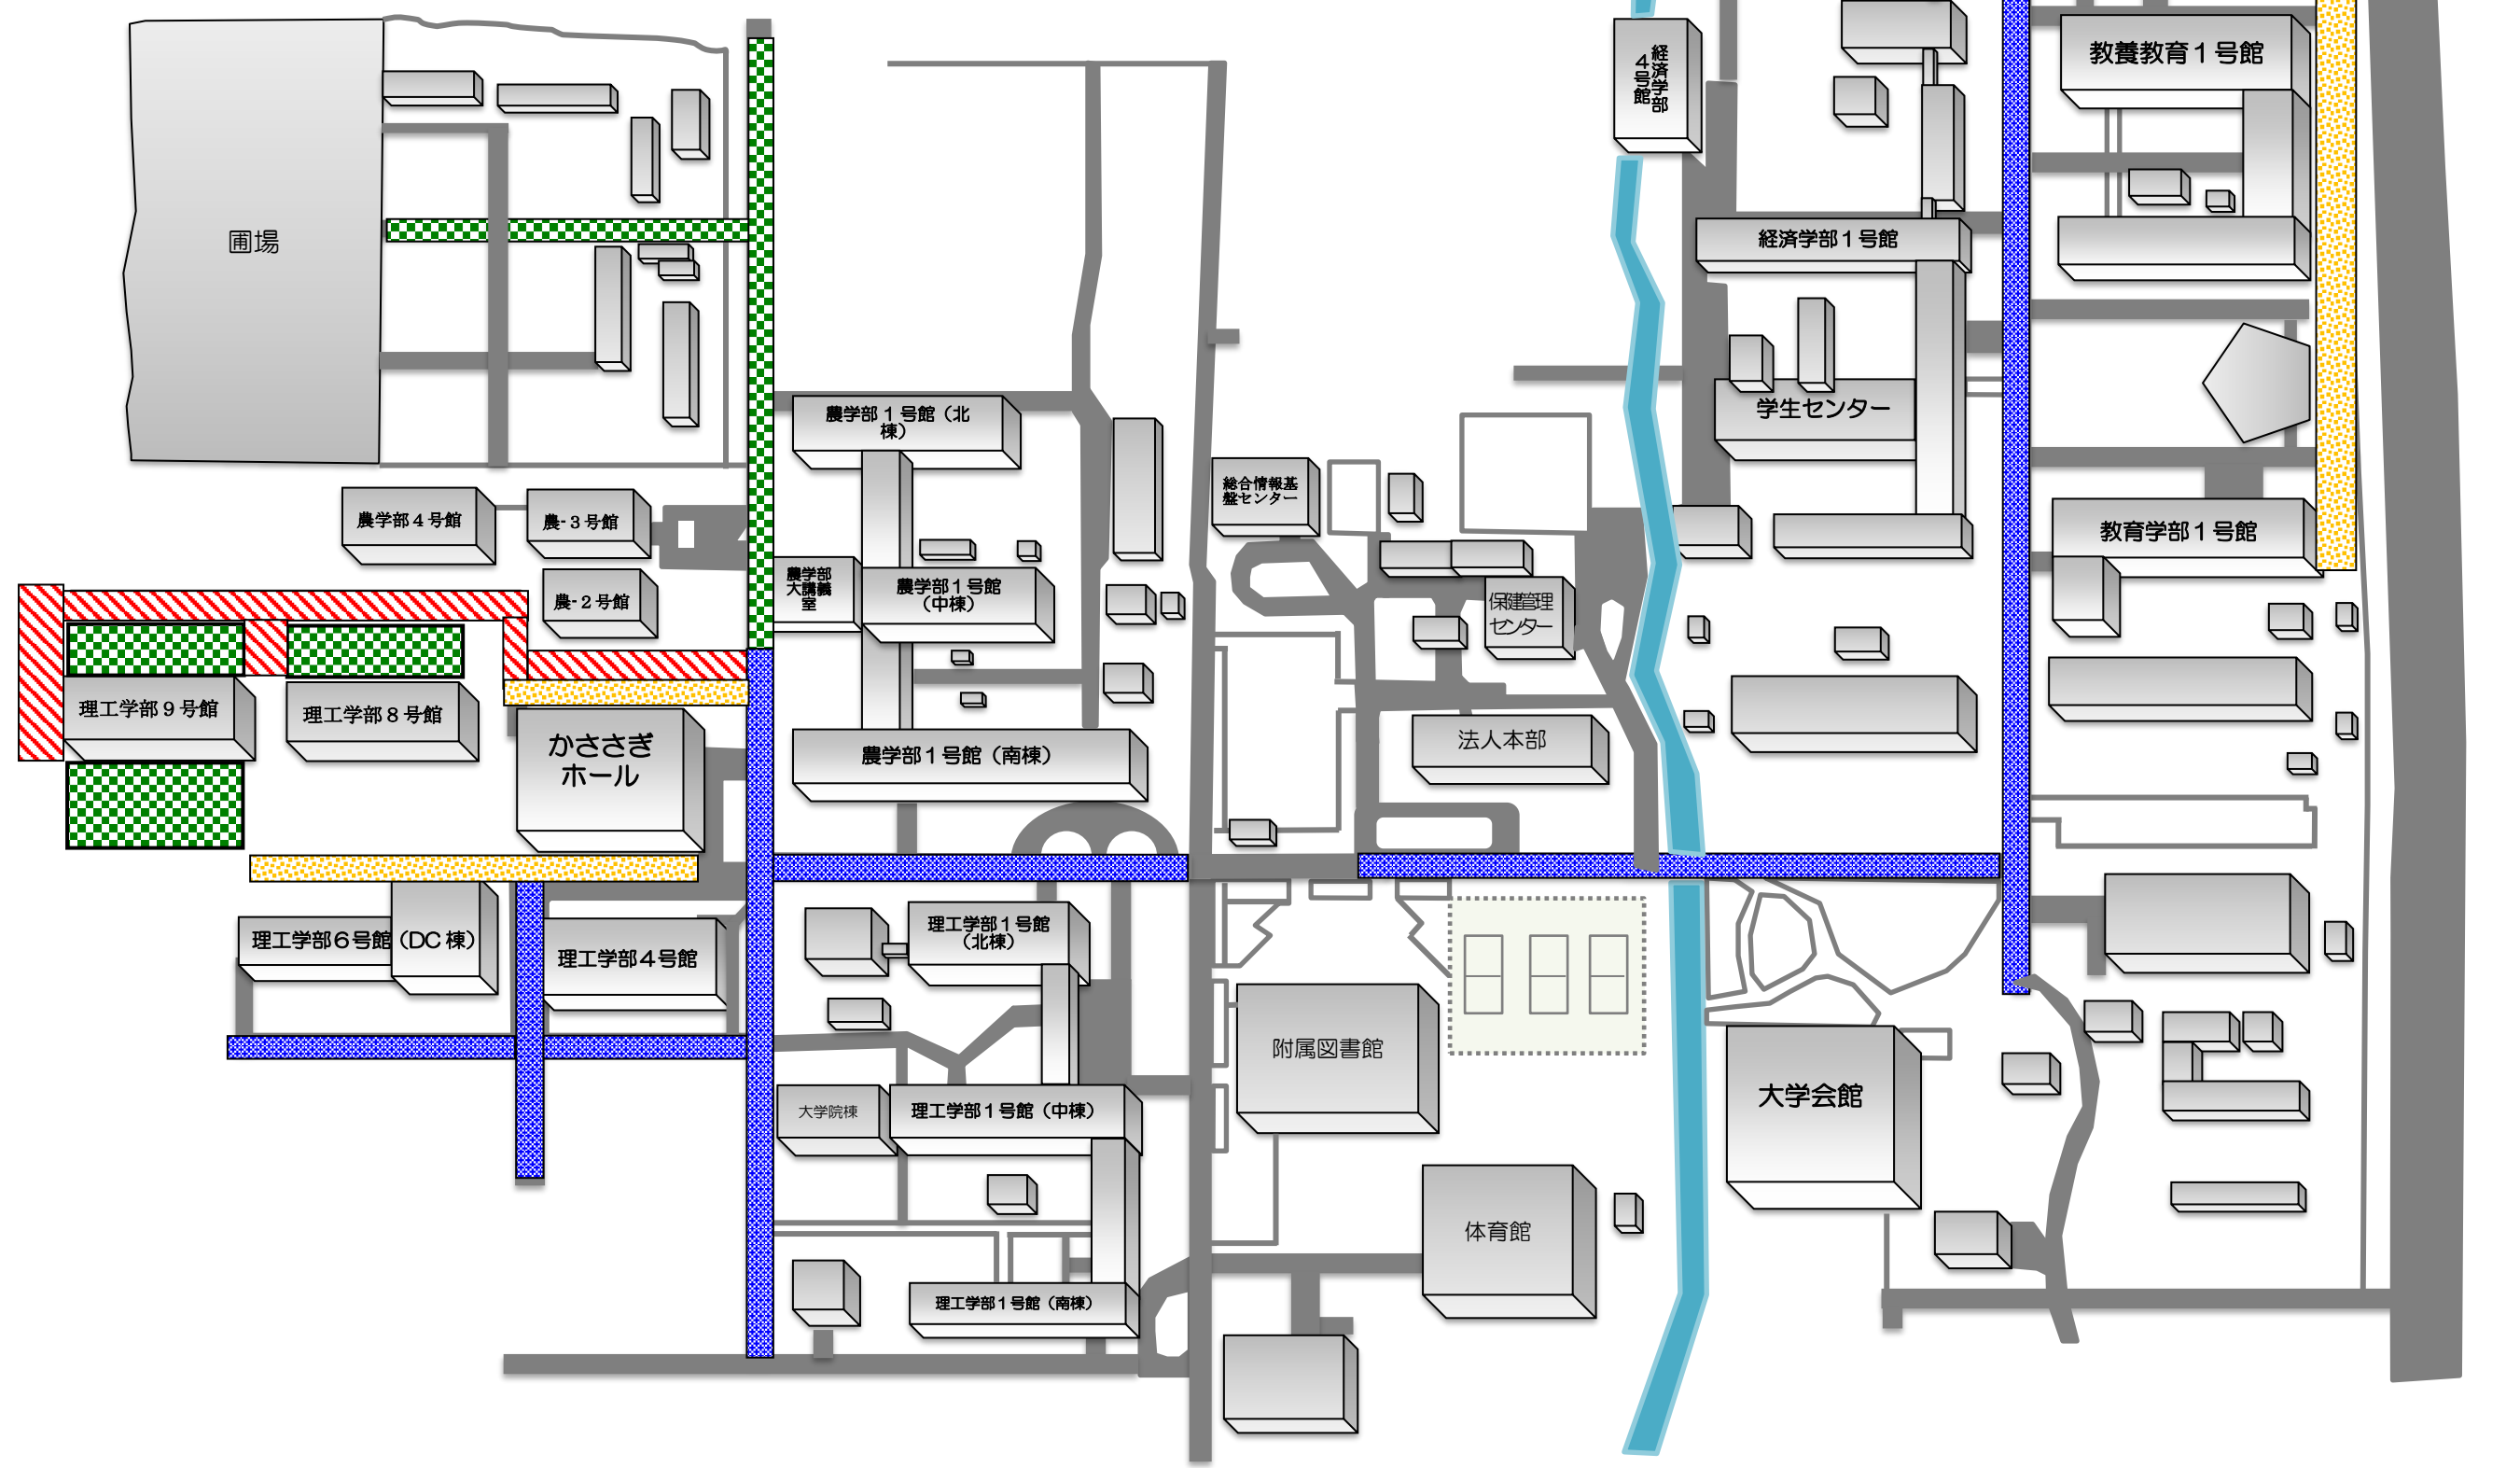

# 佐賀大学構内交通規制について

 乗り入れ禁止区域  
 1月14日 (8:00~20:00)  
 1月15日 (8:00~20:00)

 駐車禁止区域 (貸切バス専用駐車場)  
 1月13日 8:30~1月15日 21:00

 駐車禁止区域  
 1月13日 8:30~1月15日 21:00

 駐輪禁止区域  
 1月13日 8:30~1月15日 21:00

正門

圃場

農学部4号館