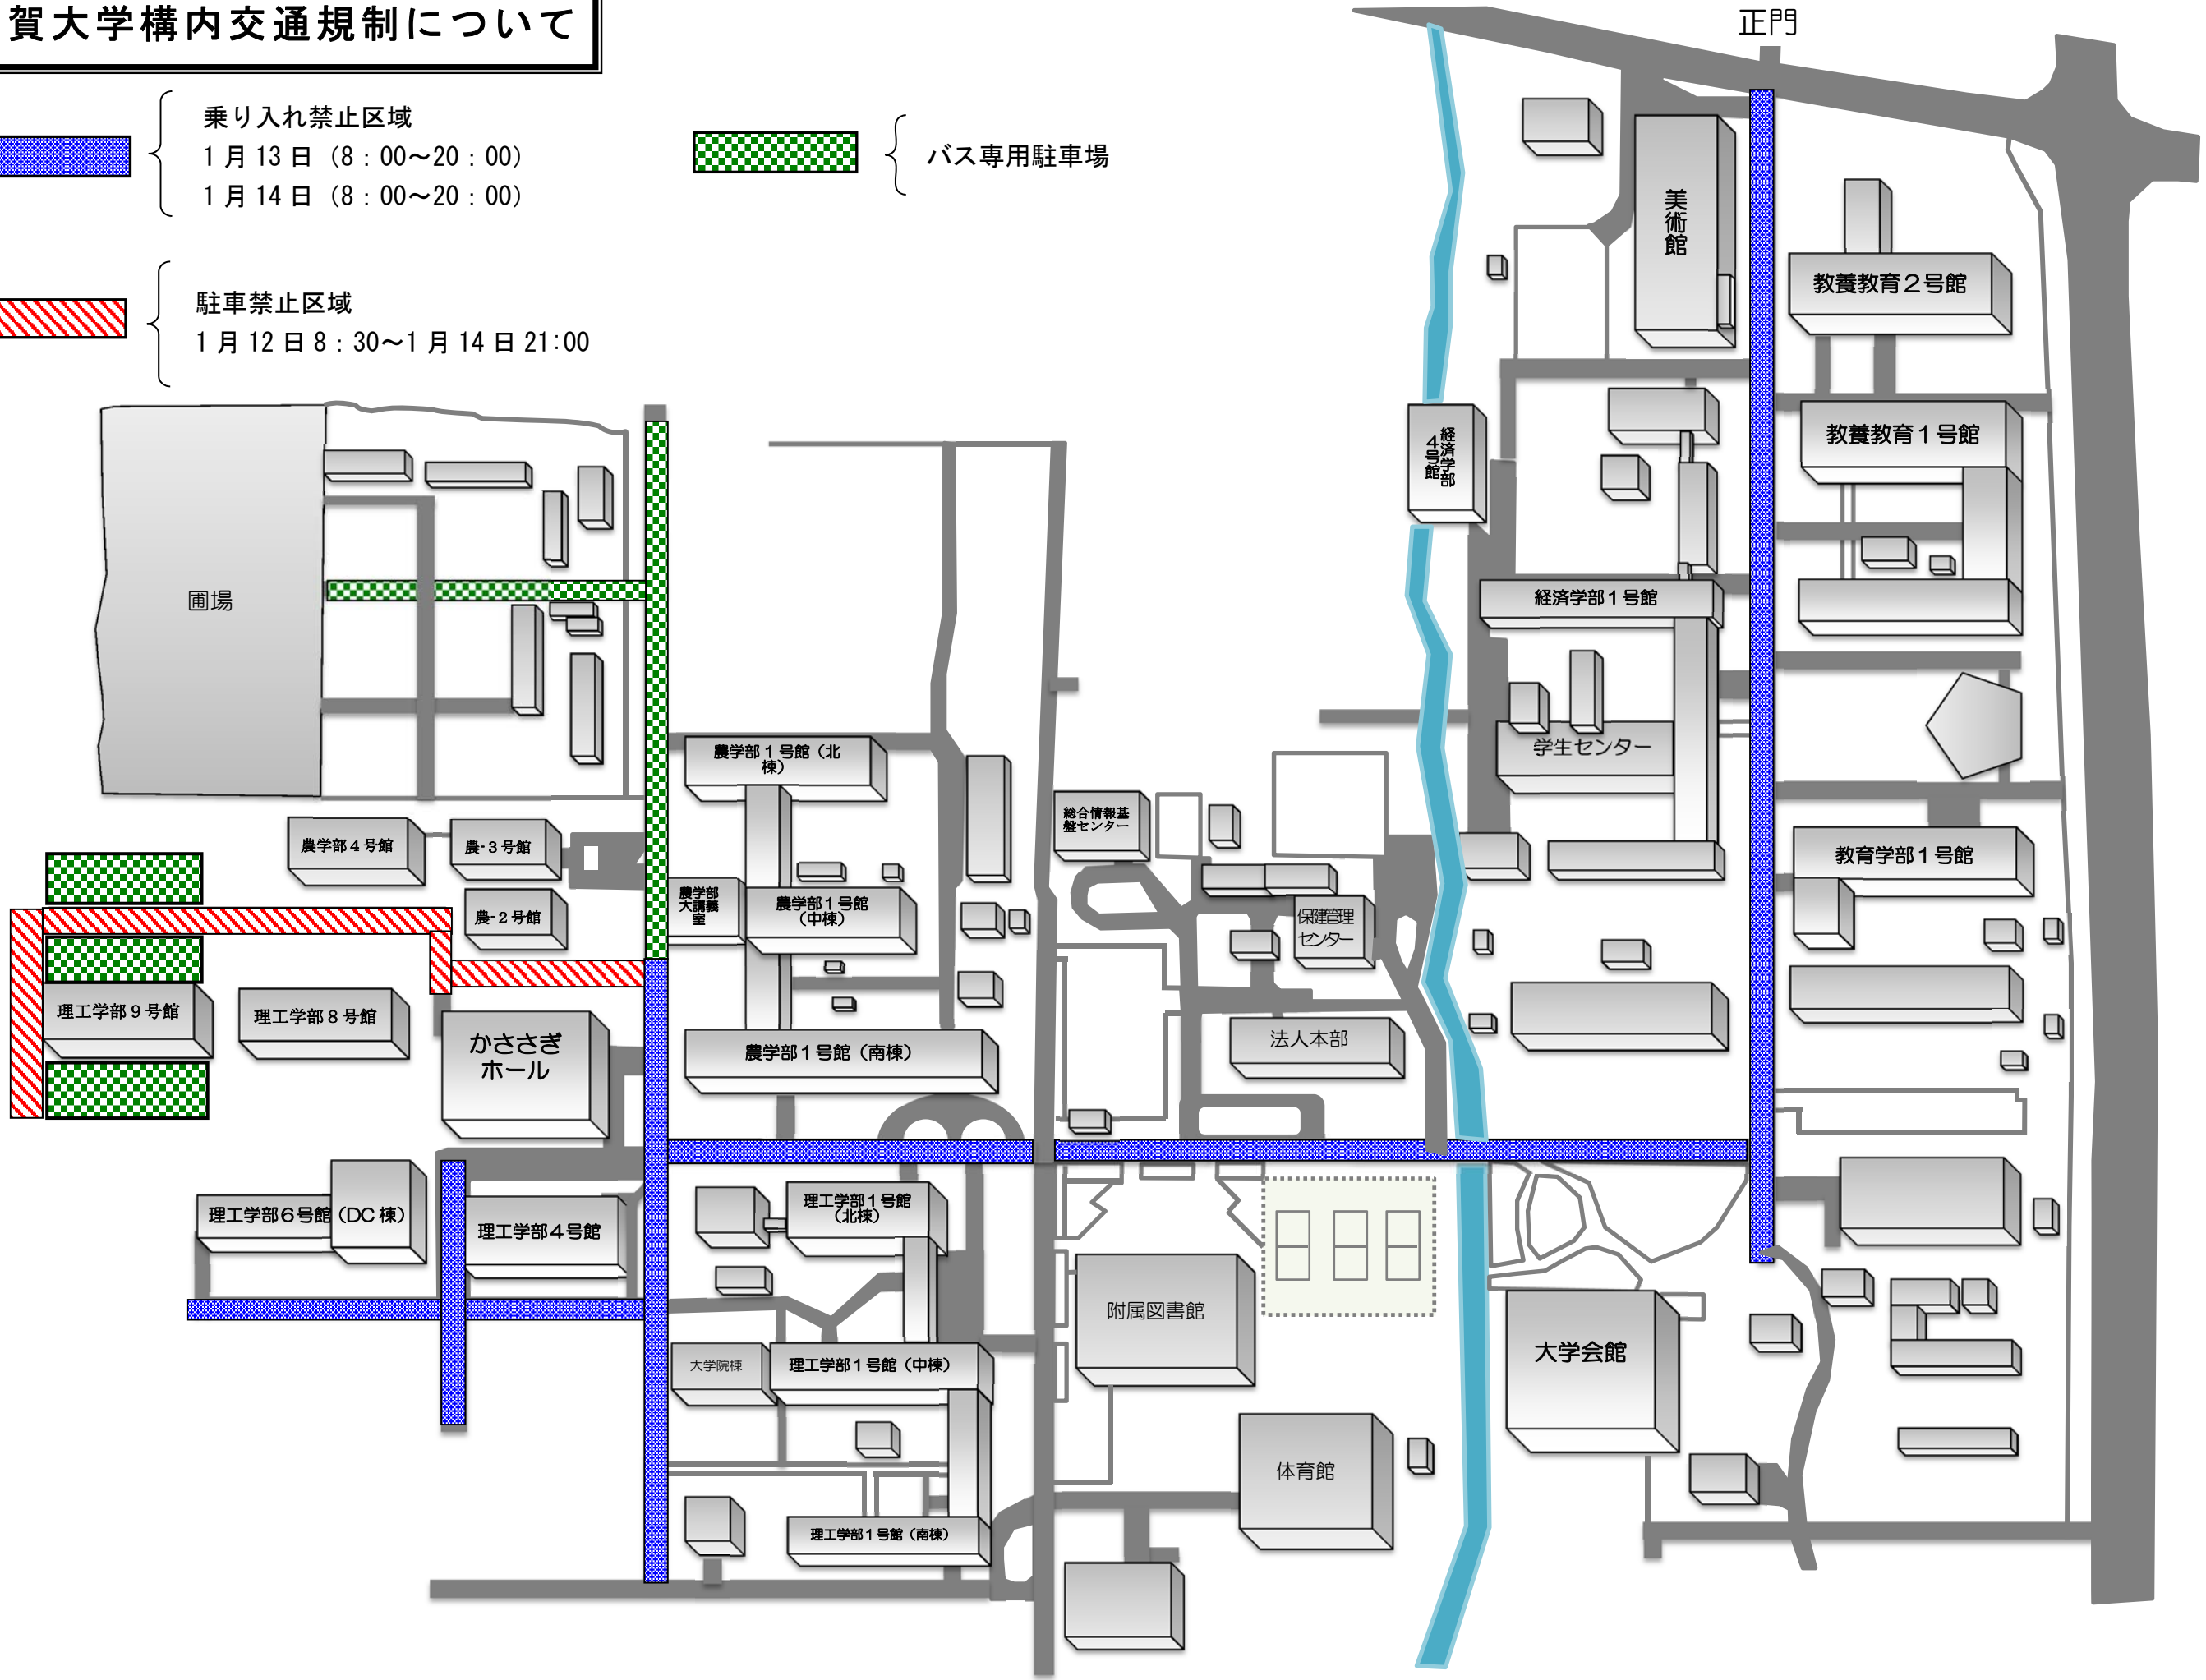

# 佐賀大学構内交通規制について

-  乗り入れ禁止区域  
1月13日 (8:00~20:00)  
1月14日 (8:00~20:00)
-  駐車禁止区域  
1月12日 8:30~1月14日 21:00

 バス専用駐車場

正門

圃場

美術館

教養教育2号館

教養教育1号館

経済学部  
4号館

経済学部1号館

学生センター

教育学部1号館

農学部4号館

農-3号館

農学部1号館(北棟)

総合情報基  
盤センター

農学部  
大講義室

農学部1号館  
(中棟)

保健管理  
センター

理工学部9号館

理工学部8号館

かささぎ  
ホール

農学部1号館(南棟)

法人本部

理工学部6号館(DC棟)

理工学部4号館

理工学部1号館  
(北棟)

附属図書館

大学院棟

理工学部1号館  
(中棟)

大学会館

理工学部1号館  
(南棟)