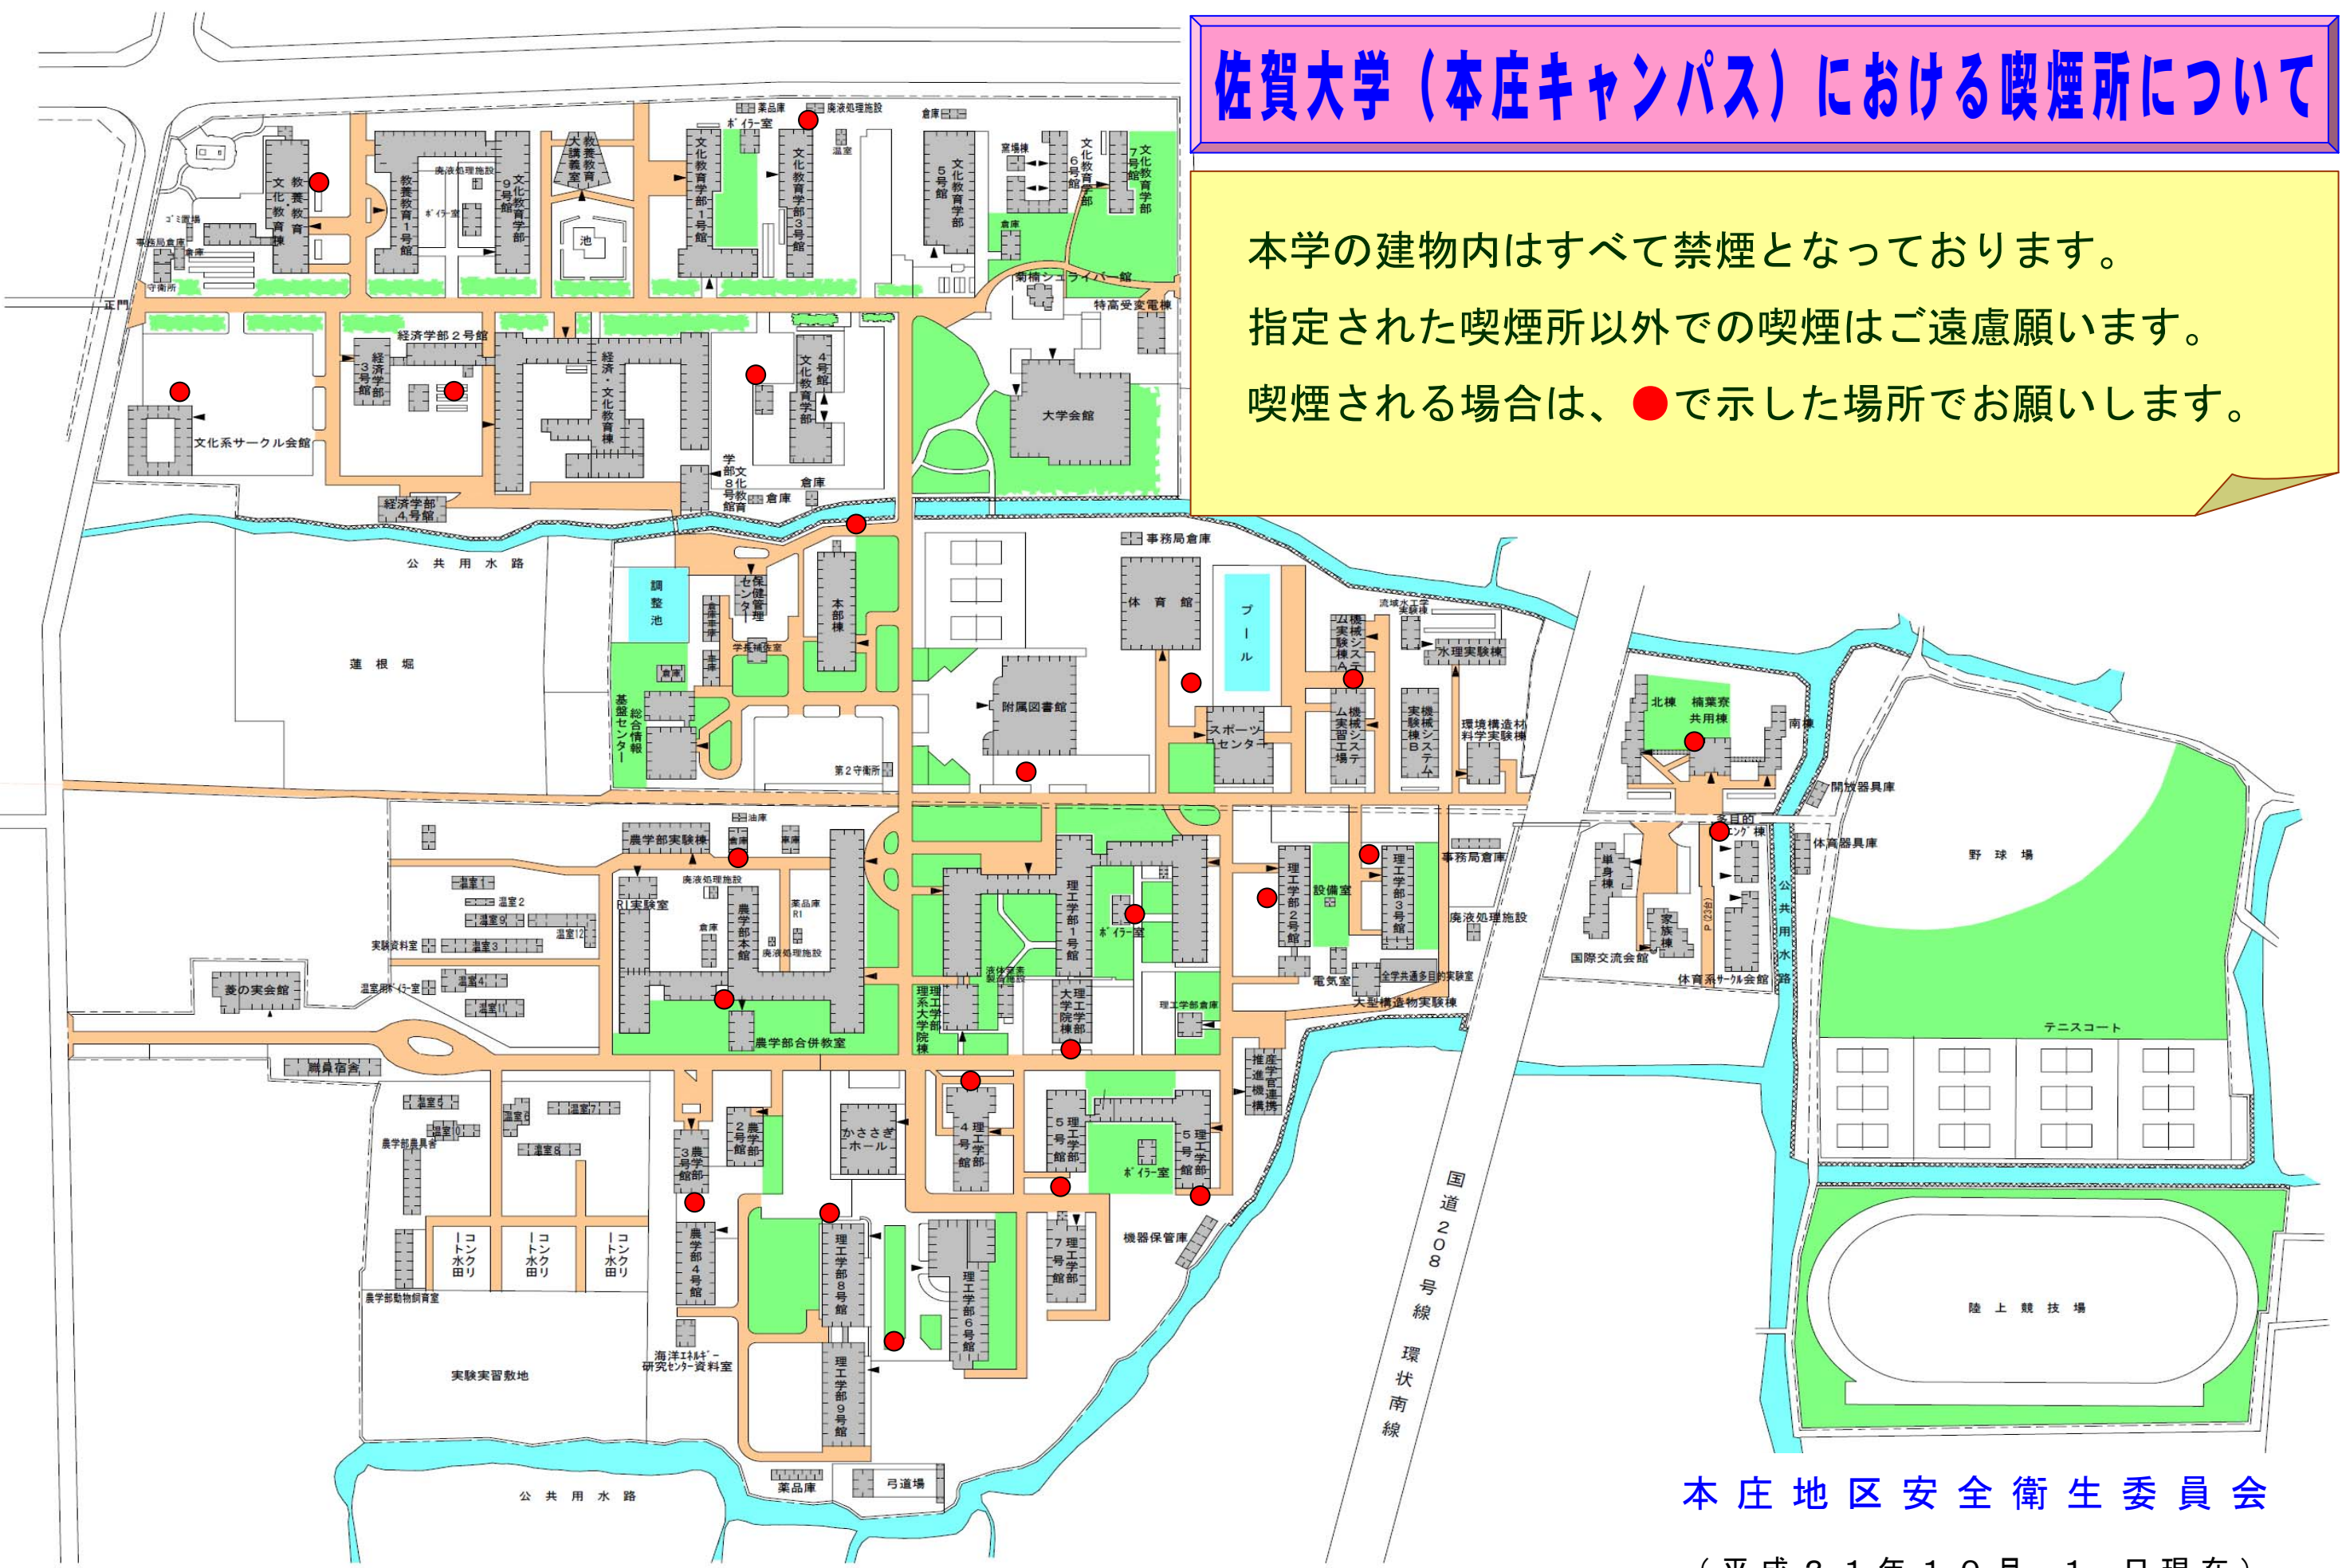

# 佐賀大学（本庄キャンパス）における喫煙所について

本学の建物内はすべて禁煙となっております。  
指定された喫煙所以外での喫煙はご遠慮願います。  
喫煙される場合は、●で示した場所をお願いします。

本庄地区安全衛生委員会  
(平成21年10月1日現在)