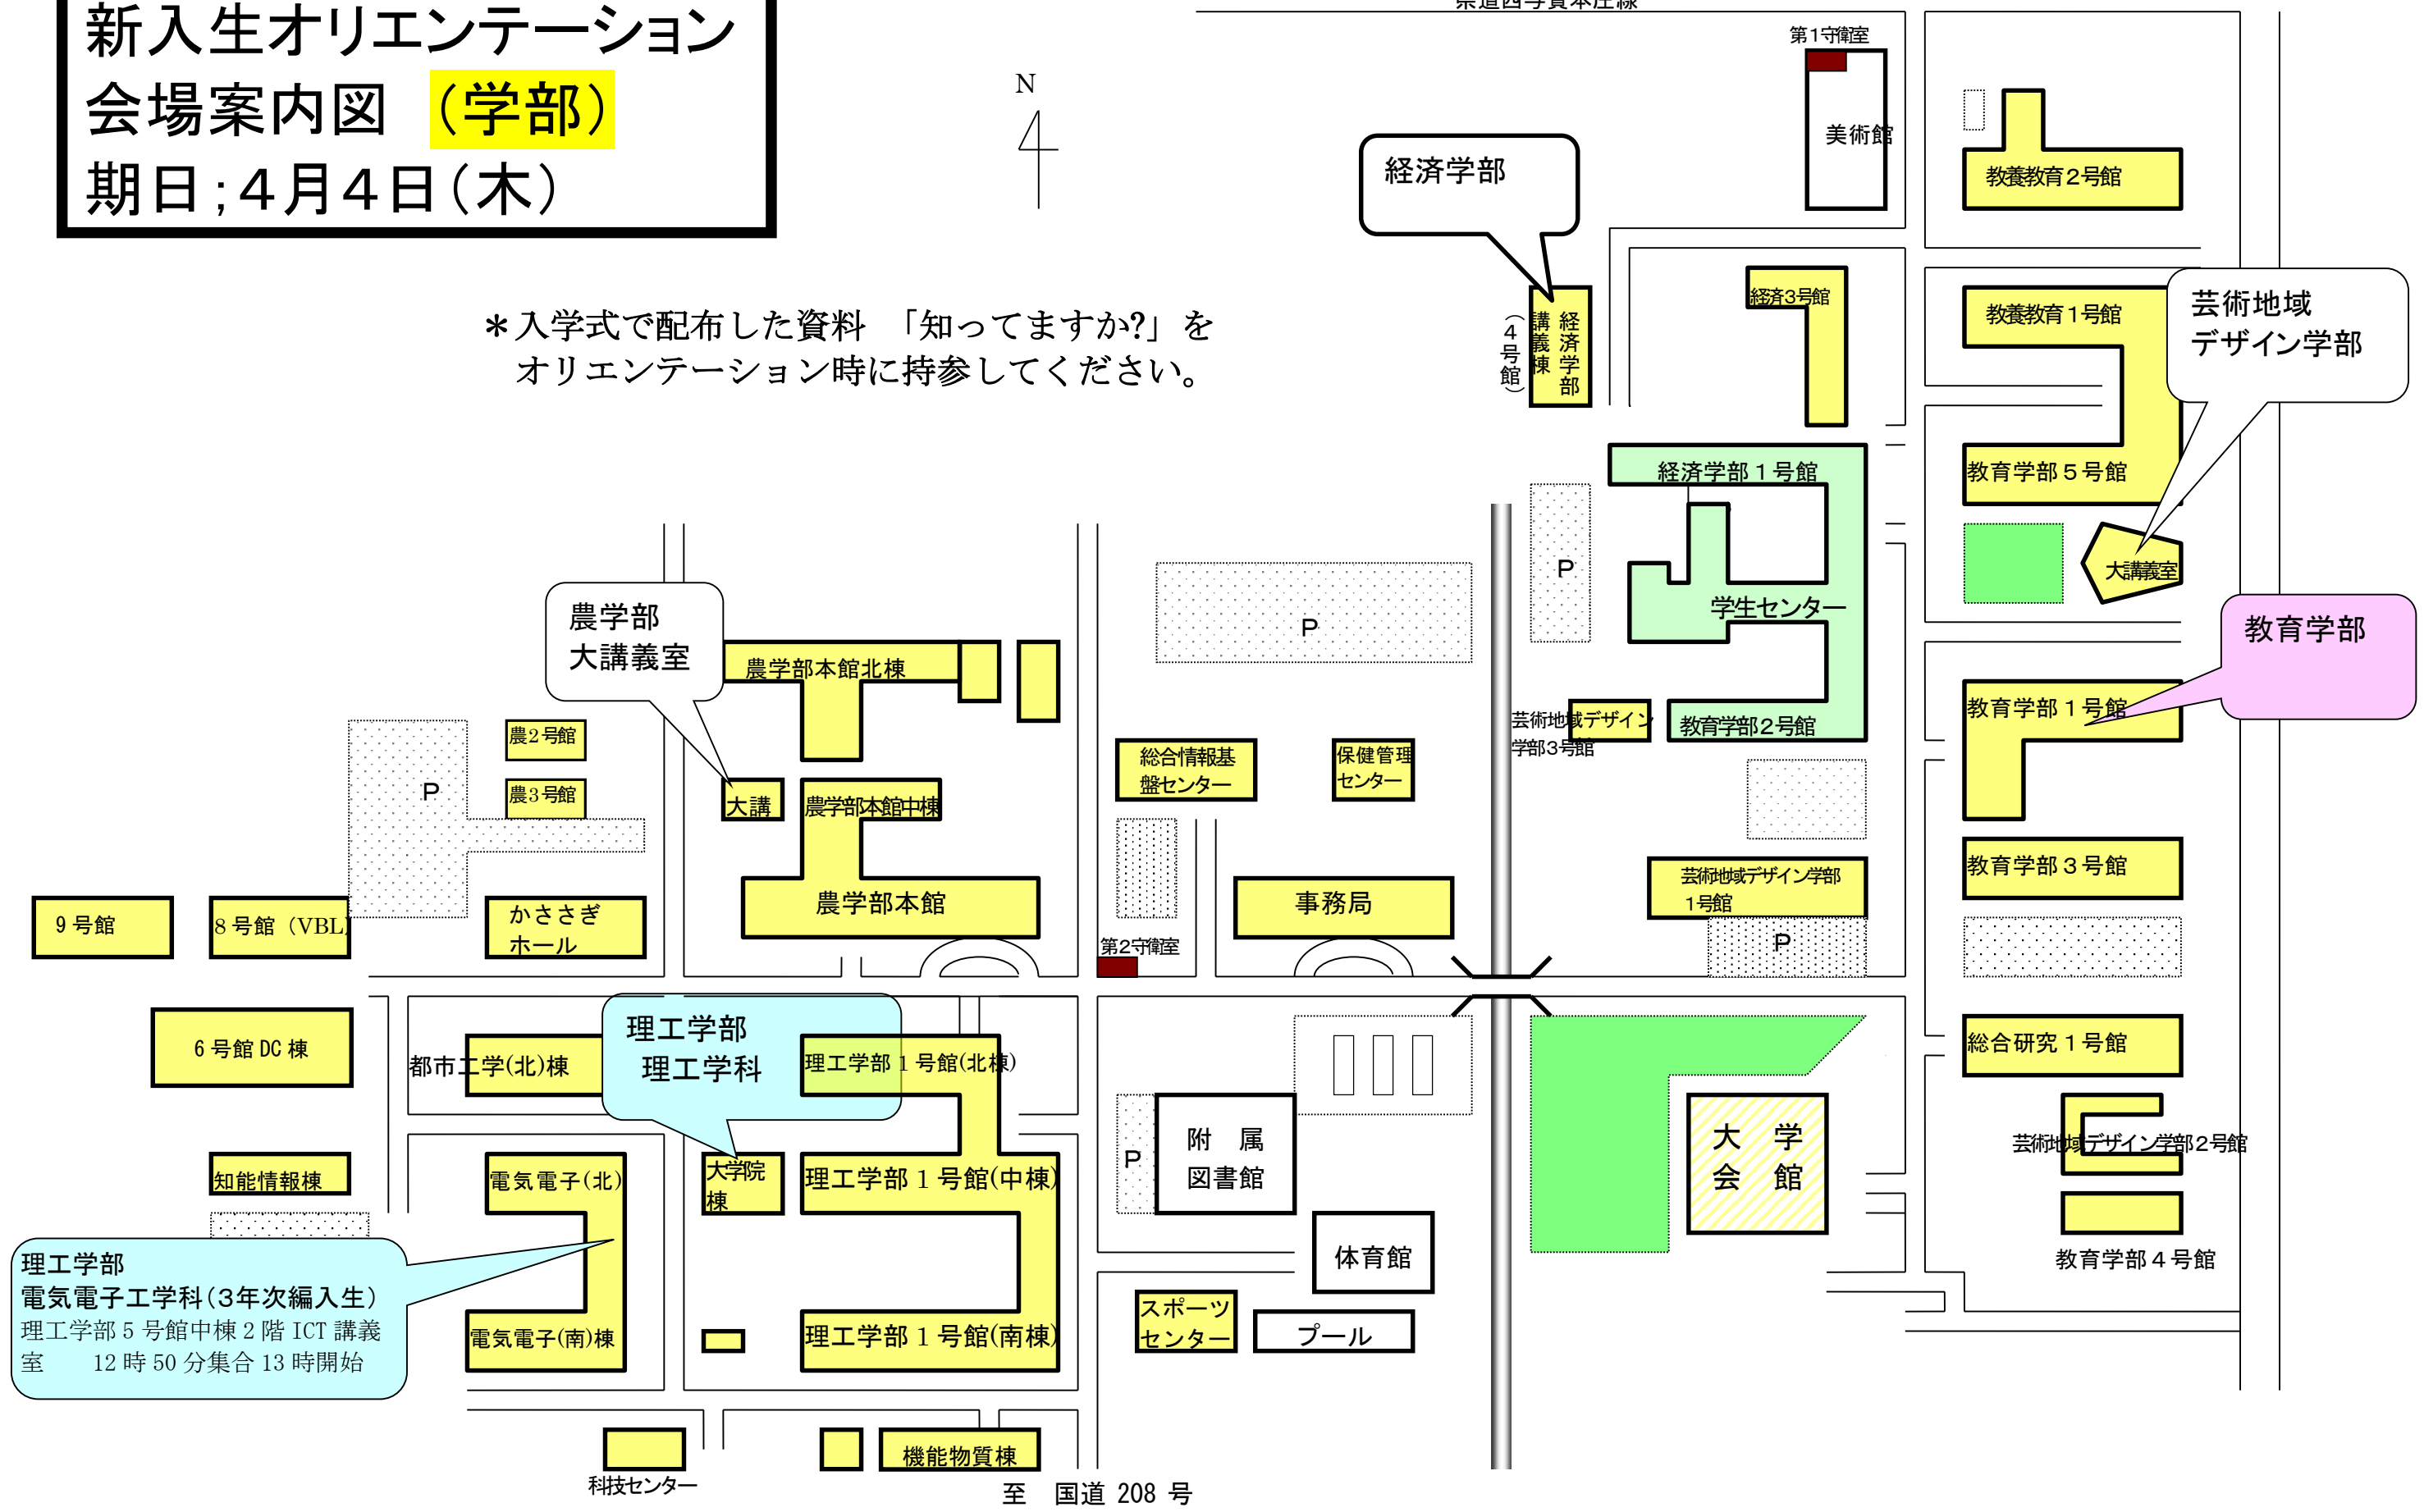

**新入生オリエンテーション
会場案内図 (学部)**
期日; 4月4日(木)

*入学式で配布した資料「知ってますか?」を
オリエンテーション時に持参してください。

工学部
電気電子工学科(3年次編入生)
工学部5号館中棟2階 ICT 講義室
12時50分集合 13時開始

経済学部
(4号館)
講義棟

農学部
大講義室

芸術地域
デザイン学部

教育学部

工学部
理工学科